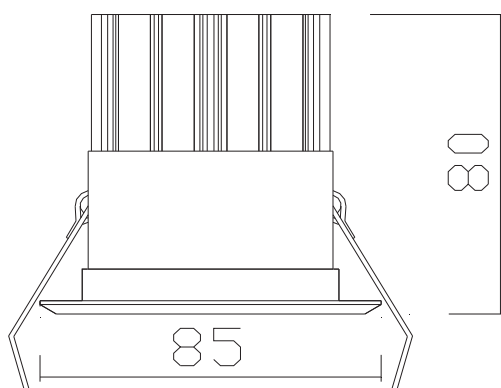

SKY 85

silver

white

В светильниках SKY 85 применяются светодиоды последнего поколения компании CREE (USA), обеспечивающие высокую цветопередачу, экономичность и световой поток (730 Lm-3000K, 730 Lm-4000K), сопоставимый с галогенной лампой мощностью 50 ватт. Корпус светильника окрашен порошковой краской, изготовлен из литого алюминия, обеспечивающего небольшой вес и долгий срок использования. Оптическая часть состоит из фасетчатого V.M. рефлектора с металлическим напылением и сверхтонкого закаленного защитного стекла с опорным кольцом, обеспечивает минимальные потери светового потока. Пассивная система охлаждения полноценно обеспечивает оптимальную работу LED модуля. Светильник SKY 85 рекомендуется для декоративного освещения торговых площадей, музеев, салонов.

*Мощность LED/светильника: 7W/8,9W**

Напряжение: AC 100-240 V

Класс защиты : III

Блок питания (драйвер): Eaglerise 200 mA

Источник света: светодиодный модуль CREE CXA-1507

Цоколь: ceramic PCB

*Световой поток (min): 620-650Lm**

Индекс цветопередачи CRI: 85

*Угол формирования светового пучка: 39° **

Степень защиты: IP 20

Тип монтажа: встраиваемый в потолок

Габариты: 85x80 мм

Врезное отверстие: 70 мм

Вес: 0,22 кг

* - данные величины основаны на результатах испытания светильников